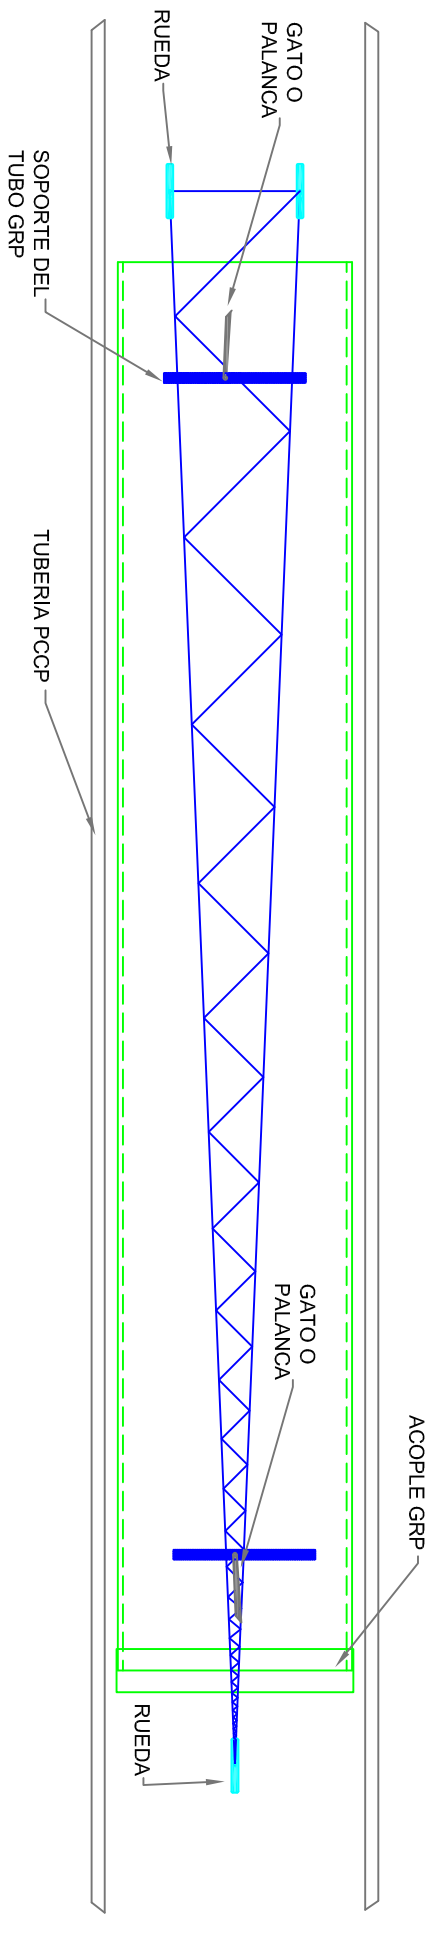

# ESQUEMA 1

Nombre:		Dibujo: CFA		Proyecto: Rehabilitación Tibhoc - Casablanca		Hoja Número: HOJA 1	
Escala: SIN ESCALA		Fecha: 23-11-07		Revisó:		Archivo:	
 FLOWTITE ANDRÉCOL S.A							